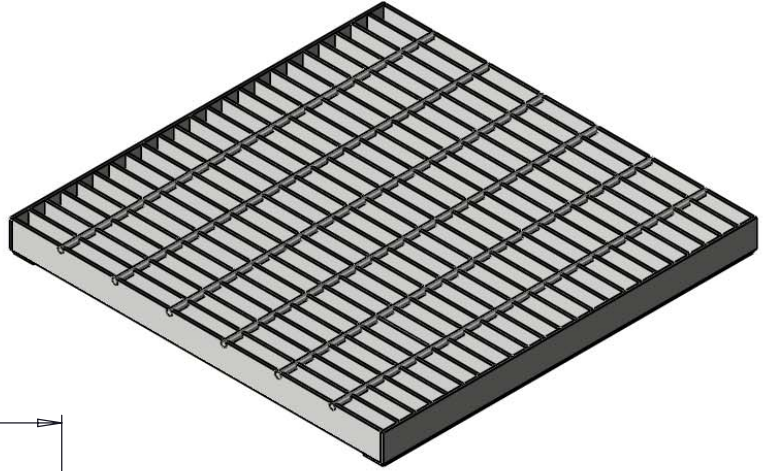

## E1225G

### 24x24 TR GRATE